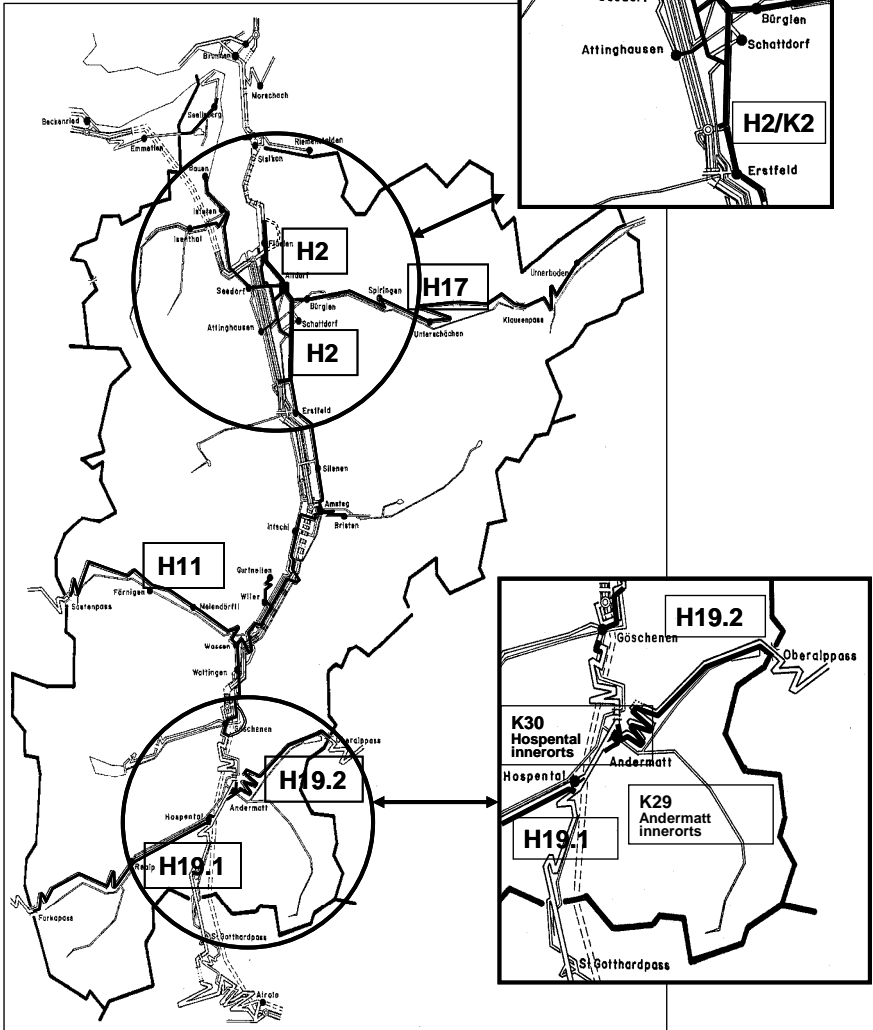

Anhang 1: Karte zum Kantonsstrassennetz

KANTONSSTRASSENNETZ

— = Kantonsstrasse